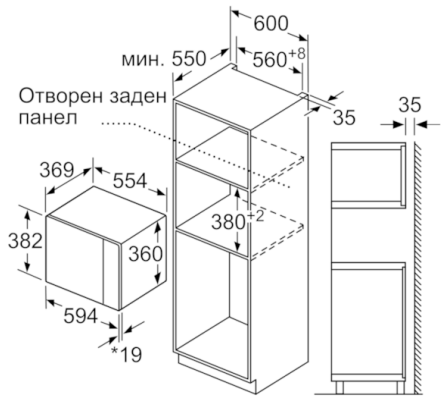

**Serie | 6, Микровълнова фурна за
вграждане, черен
BFL554MB0**

* 20 мм за метална бленда

Измерване в мм