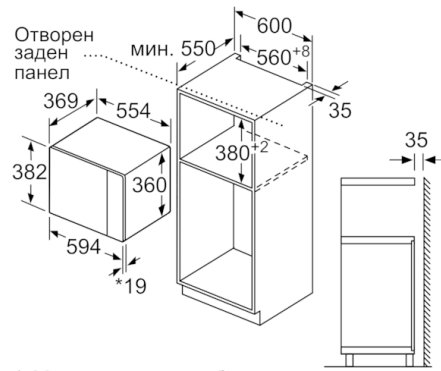

* 20 мм за метална бленда

Измерване в мм